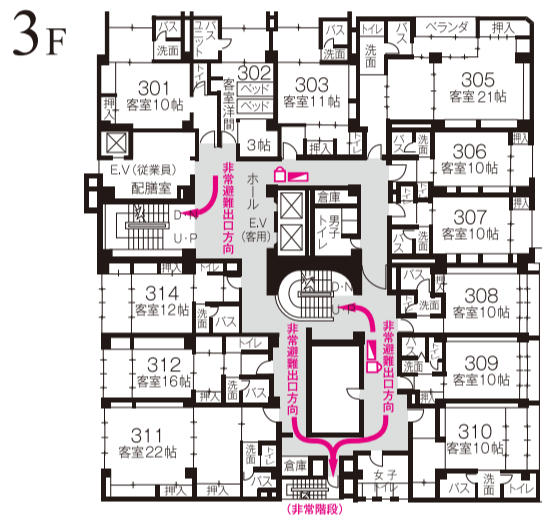

年 月 日
様

名様 御部屋割表

当日準備の都合上各室人員確定次第、一部御返送願います。人員減少の際には規定に基づき御返室願います。

国際観光ホテル整備法登録旅館

ホテル佐野家

京都駅前・京都市下京区東洞院通七条下二丁目東塩小路町539
TEL.075 (371) 2185(代) FAX.075 (371) 3457
防火優良認定旅館 <http://www.sanoya.net>

階別 地階	部屋番号	帖数	人数
1F	100	37	/T
2F	201	20	
	201	10	B/T
	202	3+Twin	B/T
	203	11	B/T
	205	21	B/T
	206	10	B/T
	207	10	B/T
	208	10	B/T
	209	10	B/T
	210	10	B/T
	211	22	B/T
212	16	B/T	
214	12	B/T	
計		145	
3F	301	10	B/T
	302	3+Twin	B/T
	303	11	B/T
	305	21	B/T
	306	10	B/T
	307	10	B/T
	308	10	B/T
	309	10	B/T
	310	10	B/T
	311	22	B/T
	312	16	B/T
314	12	B/T	
計		145	
4F	401	14	B/T
	402	26	B/T
	403	20	B/T
	405	10	B/T
	406	10	B/T
	407	10	B/T
	408	10	B/T
	409	17.5	B/T
	410	36	/T
	411	32	/T
計		185.5	
5F	501	14	B/T
	502	26	B/T
	503	20	B/T
	505	10	B/T
	506	10	B/T
	507	Twin	B/T
	ダイニング		
計		80	
6F	601	10	B/T
	602	10	B/T
	603	10	B/T
	605	8+Twin	B/T
	606	10	B/T
	607	Twin	B/T
計		48	
7F	701	16	B/T
合計		676.5	