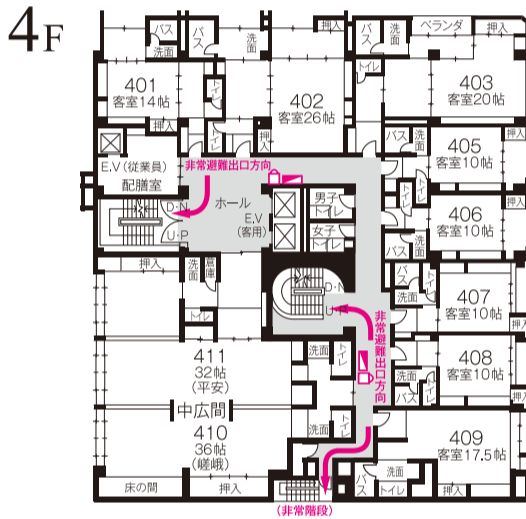

年 月 日
様

名様 御部屋割表

当日準備の都合上各室人員確定次第、一部御返送願います。人員減少の際には規定に基づき御返室願います。

国際観光ホテル整備法登録旅館

ホテル佐野家

京都駅前・京都市下京区東洞院通七条下二丁目東塩小路町539
TEL.075 (371) 2185(代) FAX.075 (371) 3457
防火優良認定旅館 <http://www.sanoya.net>

階別 地階	部屋番号	帖数	人数
1F	100	37	/T
2F	201	20	
	201	10	B/T
	202	3+Twin	B/T
	203	11	B/T
	205	21	B/T
	206	10	B/T
	207	10	B/T
	208	10	B/T
	209	10	B/T
	210	10	B/T
	211	22	B/T
212	16	B/T	
214	12	B/T	
計		145	
3F	301	10	B/T
	302	3+Twin	B/T
	303	11	B/T
	305	21	B/T
	306	10	B/T
	307	10	B/T
	308	10	B/T
	309	10	B/T
	310	10	B/T
	311	22	B/T
	312	16	B/T
314	12	B/T	
計		145	
4F	401	14	B/T
	402	26	B/T
	403	20	B/T
	405	10	B/T
	406	10	B/T
	407	10	B/T
	408	10	B/T
	409	17.5	B/T
	410	36	/T
	411	32	/T
計		185.5	
5F	501	14	B/T
	502	26	B/T
	503	20	B/T
	505	10	B/T
	506	10	B/T
	507	Twin	B/T
	ダイニング		
計		80	
6F	601	10	B/T
	602	10	B/T
	603	10	B/T
	605	8+Twin	B/T
	606	10	B/T
	607	Twin	B/T
計		48	
7F	701	16	B/T
合計		676.5	