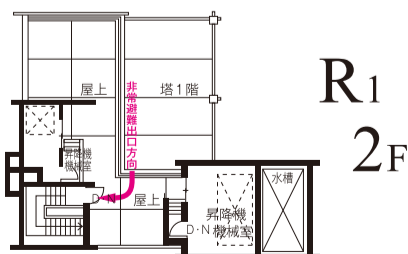

年 月 日
様

名様 御部屋割表

当日準備の都合上各室人員確定次第、一部御返送願います。人員減少の際には規定に基づき御返室願います。

国際観光ホテル整備法登録旅館

ホテル佐野家

京都駅前・京都市下京区東洞院通七条下二丁目東塩小路町539
TEL.075 (371) 2185(代) FAX.075 (371) 3457
防火優良認定旅館 <http://www.sanoya.net>

階別 地階	部屋番号	帖数	人数
1F	100	37	/T
2F	201	20	
	201	10	B/T
	202	3+Twin	B/T
	203	11	B/T
	205	21	B/T
	206	10	B/T
	207	10	B/T
	208	10	B/T
	209	10	B/T
	210	10	B/T
	211	22	B/T
212	16	B/T	
214	12	B/T	
計		145	
3F	301	10	B/T
	302	3+Twin	B/T
	303	11	B/T
	305	21	B/T
	306	10	B/T
	307	10	B/T
	308	10	B/T
	309	10	B/T
	310	10	B/T
	311	22	B/T
	312	16	B/T
314	12	B/T	
計		145	
4F	401	14	B/T
	402	26	B/T
	403	20	B/T
	405	10	B/T
	406	10	B/T
	407	10	B/T
	408	10	B/T
	409	17.5	B/T
	410	36	/T
	411	32	/T
計		185.5	
5F	501	14	B/T
	502	26	B/T
	503	20	B/T
	505	10	B/T
	506	10	B/T
	507	Twin	B/T
	ダイニング		
計		80	
6F	601	10	B/T
	602	10	B/T
	603	10	B/T
	605	8+Twin	B/T
	606	10	B/T
	607	Twin	B/T
計		48	
7F	701	16	B/T
合計		676.5	