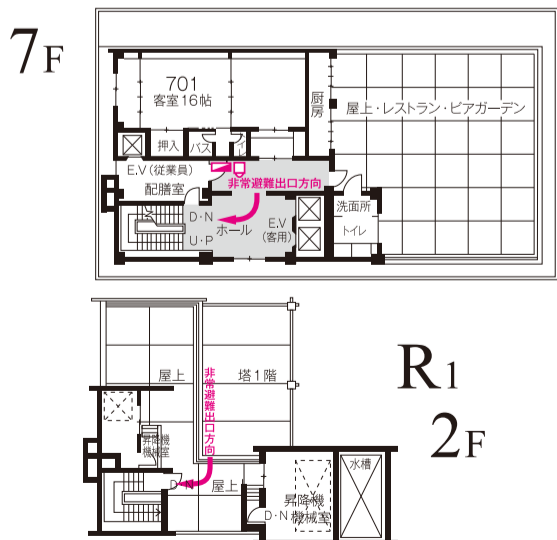

年 月 日
様

名様 御部屋割表

当日準備の都合上各室人員確定次第、一部御返送願います。人員減少の際には規定に基づき御返室願います。

国際観光ホテル整備法登録旅館

ホテル佐野家

京都駅前・京都市下京区東洞院通七条下二丁目東塩小路町539
TEL.075 (371) 2185(代) FAX.075 (371) 3457
防火優良認定旅館 <http://www.sanoya.net>

階別 地階	部屋番号	帖数	人数
1F	100	37	/T
2F	201	20	
	201	10	B/T
	202	3+Twin	B/T
	203	11	B/T
	205	21	B/T
	206	10	B/T
	207	10	B/T
	208	10	B/T
	209	10	B/T
	210	10	B/T
	211	22	B/T
212	16	B/T	
214	12	B/T	
計		145	
3F	301	10	B/T
	302	3+Twin	B/T
	303	11	B/T
	305	21	B/T
	306	10	B/T
	307	10	B/T
	308	10	B/T
	309	10	B/T
	310	10	B/T
	311	22	B/T
	312	16	B/T
314	12	B/T	
計		145	
4F	401	14	B/T
	402	26	B/T
	403	20	B/T
	405	10	B/T
	406	10	B/T
	407	10	B/T
	408	10	B/T
	409	17.5	B/T
	410	36	/T
	411	32	/T
計		185.5	
5F	501	14	B/T
	502	26	B/T
	503	20	B/T
	505	10	B/T
	506	10	B/T
	507	Twin	B/T
	ダイニング		
計		80	
6F	601	10	B/T
	602	10	B/T
	603	10	B/T
	605	8+Twin	B/T
	606	10	B/T
	607	Twin	B/T
計		48	
7F	701	16	B/T
合計		676.5	