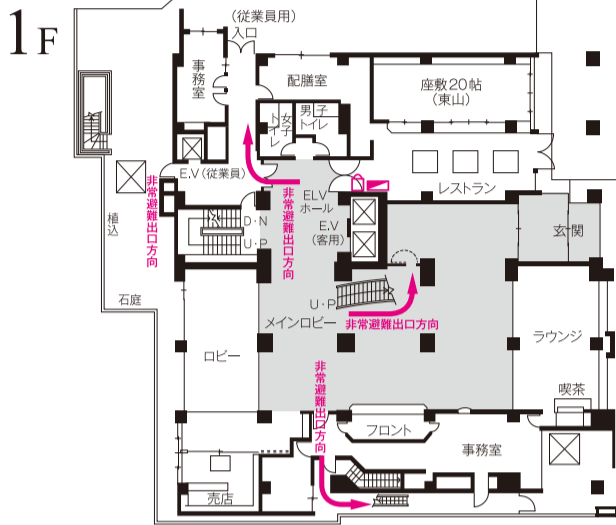

年 月 日
様

名様 御部屋割表

当日準備の都合上各室人員確定次第、一部御返送願います。人員減少の際には規定に基づき御返室願います。

国際観光ホテル整備法登録旅館

ホテル佐野家

京都駅前・京都市下京区東洞院通七条下二丁目東塩小路町539
TEL.075 (371) 2185(代) FAX.075 (371) 3457
防火優良認定旅館 <http://www.sanoya.net>

階別 地階	部屋番号	帖数	人数
1F	100	37	/T
2F	201	20	
	201	10	B/T
	202	3+Twin	B/T
	203	11	B/T
	205	21	B/T
	206	10	B/T
	207	10	B/T
	208	10	B/T
	209	10	B/T
	210	10	B/T
	211	22	B/T
212	16	B/T	
214	12	B/T	
計		145	
3F	301	10	B/T
	302	3+Twin	B/T
	303	11	B/T
	305	21	B/T
	306	10	B/T
	307	10	B/T
	308	10	B/T
	309	10	B/T
	310	10	B/T
	311	22	B/T
	312	16	B/T
314	12	B/T	
計		145	
4F	401	14	B/T
	402	26	B/T
	403	20	B/T
	405	10	B/T
	406	10	B/T
	407	10	B/T
	408	10	B/T
	409	17.5	B/T
	410	36	/T
	411	32	/T
計		185.5	
5F	501	14	B/T
	502	26	B/T
	503	20	B/T
	505	10	B/T
	506	10	B/T
	507	Twin	B/T
	ダイニング		
計		80	
6F	601	10	B/T
	602	10	B/T
	603	10	B/T
	605	8+Twin	B/T
	606	10	B/T
	607	Twin	B/T
計		48	
7F	701	16	B/T
合計		676.5	