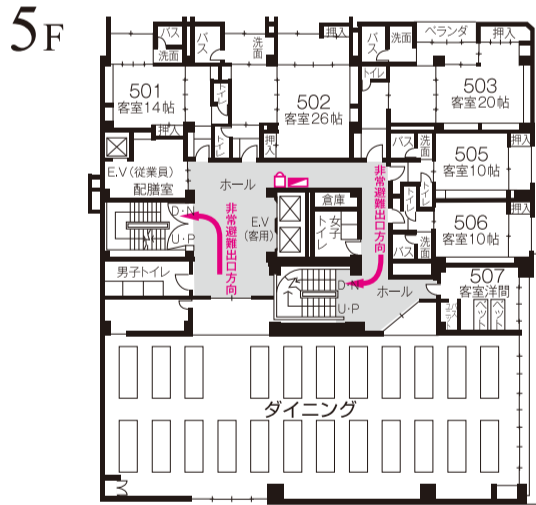

年 月 日
様

名様 御部屋割表

当日準備の都合上各室人員確定次第、一部御返送願います。人員減少の際には規定に基づき御返室願います。

国際観光ホテル整備法登録旅館

ホテル佐野家

京都駅前・京都市下京区東洞院通七条下二丁目東塩小路町539
TEL.075 (371) 2185(代) FAX.075 (371) 3457
防火優良認定旅館 <http://www.sanoya.net>

階別 地階	部屋番号	帖数	人数
1F	100	37	/T
2F	201	20	
	201	10	B/T
	202	3+Twin	B/T
	203	11	B/T
	205	21	B/T
	206	10	B/T
	207	10	B/T
	208	10	B/T
	209	10	B/T
	210	10	B/T
	211	22	B/T
212	16	B/T	
214	12	B/T	
計		145	
3F	301	10	B/T
	302	3+Twin	B/T
	303	11	B/T
	305	21	B/T
	306	10	B/T
	307	10	B/T
	308	10	B/T
	309	10	B/T
	310	10	B/T
	311	22	B/T
	312	16	B/T
314	12	B/T	
計		145	
4F	401	14	B/T
	402	26	B/T
	403	20	B/T
	405	10	B/T
	406	10	B/T
	407	10	B/T
	408	10	B/T
	409	17.5	B/T
	410	36	/T
	411	32	/T
計		185.5	
5F	501	14	B/T
	502	26	B/T
	503	20	B/T
	505	10	B/T
	506	10	B/T
	507	Twin	B/T
	ダイニング		
計		80	
6F	601	10	B/T
	602	10	B/T
	603	10	B/T
	605	8+Twin	B/T
	606	10	B/T
	607	Twin	B/T
計		48	
7F	701	16	B/T
合計		676.5	