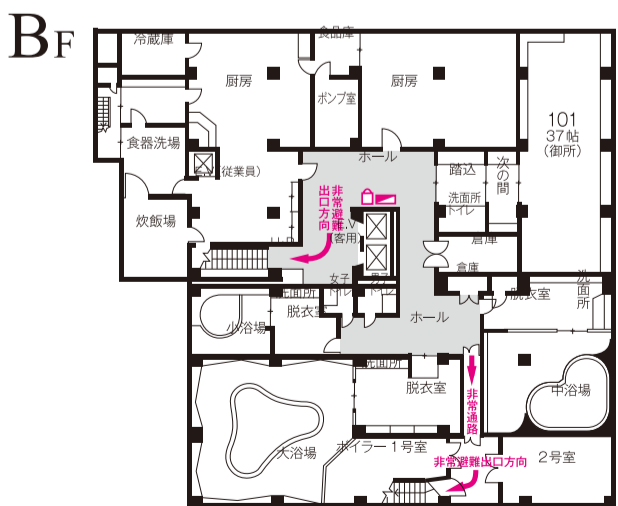

年 月 日
様

名様 御部屋割表

当日準備の都合上各室人員確定次第、一部御返送願います。人員減少の際には規定に基づき御返室願います。

国際観光ホテル整備法登録旅館

ホテル佐野家

京都駅前・京都市下京区東洞院通七条下二丁目東塩小路町539
TEL.075 (371) 2185(代) FAX.075 (371) 3457
防火優良認定旅館 <http://www.sanoya.net>

階別 地階	部屋番号	帖数	人数
1F	100	37	/T
2F	201	20	
	201	10	B/T
	202	3+Twin	B/T
	203	11	B/T
	205	21	B/T
	206	10	B/T
	207	10	B/T
	208	10	B/T
	209	10	B/T
	210	10	B/T
	211	22	B/T
212	16	B/T	
214	12	B/T	
計		145	
3F	301	10	B/T
	302	3+Twin	B/T
	303	11	B/T
	305	21	B/T
	306	10	B/T
	307	10	B/T
	308	10	B/T
	309	10	B/T
	310	10	B/T
	311	22	B/T
	312	16	B/T
314	12	B/T	
計		145	
4F	401	14	B/T
	402	26	B/T
	403	20	B/T
	405	10	B/T
	406	10	B/T
	407	10	B/T
	408	10	B/T
	409	17.5	B/T
	410	36	/T
	411	32	/T
計		185.5	
5F	501	14	B/T
	502	26	B/T
	503	20	B/T
	505	10	B/T
	506	10	B/T
	507	Twin	B/T
	ダイニング		
計		80	
6F	601	10	B/T
	602	10	B/T
	603	10	B/T
	605	8+Twin	B/T
	606	10	B/T
	607	Twin	B/T
計		48	
7F	701	16	B/T
合計		676.5	