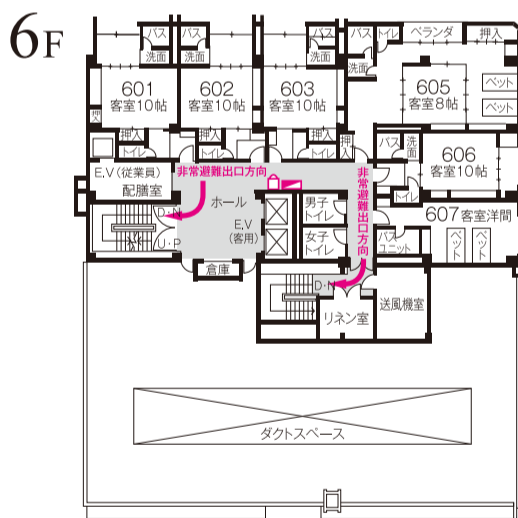

年 月 日
様

名様 御部屋割表

当日準備の都合上各室人員確定次第、一部御返送願います。人員減少の際には規定に基づき御返室願います。

国際観光ホテル整備法登録旅館

ホテル佐野家

京都駅前・京都市下京区東洞院通七条下二丁目東塩小路町539
TEL.075 (371) 2185(代) FAX.075 (371) 3457
防火優良認定旅館 <http://www.sanoya.net>

階別 地階	部屋番号	帖数	人数
1F	100	37	/T
2F	201	20	
	201	10	B/T
	202	3+Twin	B/T
	203	11	B/T
	205	21	B/T
	206	10	B/T
	207	10	B/T
	208	10	B/T
	209	10	B/T
	210	10	B/T
	211	22	B/T
212	16	B/T	
214	12	B/T	
計		145	
3F	301	10	B/T
	302	3+Twin	B/T
	303	11	B/T
	305	21	B/T
	306	10	B/T
	307	10	B/T
	308	10	B/T
	309	10	B/T
	310	10	B/T
	311	22	B/T
	312	16	B/T
314	12	B/T	
計		145	
4F	401	14	B/T
	402	26	B/T
	403	20	B/T
	405	10	B/T
	406	10	B/T
	407	10	B/T
	408	10	B/T
	409	17.5	B/T
	410	36	/T
	411	32	/T
計		185.5	
5F	501	14	B/T
	502	26	B/T
	503	20	B/T
	505	10	B/T
	506	10	B/T
	507	Twin	B/T
	ダイニング		
計		80	
6F	601	10	B/T
	602	10	B/T
	603	10	B/T
	605	8+Twin	B/T
	606	10	B/T
	607	Twin	B/T
計		48	
7F	701	16	B/T
合計		676.5	