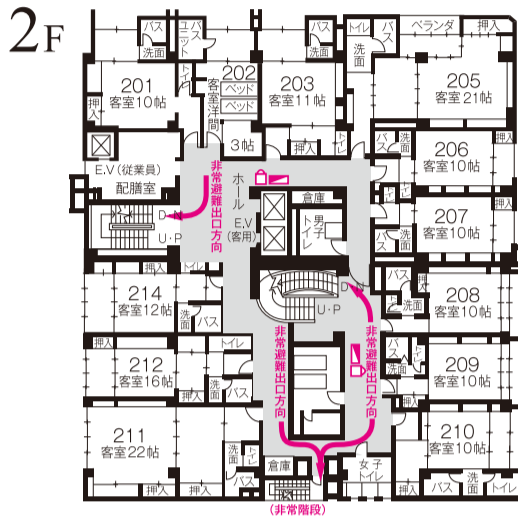

年 月 日
様

名様 御部屋割表

当日準備の都合上各室人員確定次第、一部御返送願います。人員減少の際には規定に基づき御返室願います。

国際観光ホテル整備法登録旅館

ホテル佐野家

京都駅前・京都市下京区東洞院通七条下二丁目東塩小路町539
TEL.075 (371) 2185(代) FAX.075 (371) 3457
防火優良認定旅館 <http://www.sanoya.net>

階別 地階	部屋番号	帖数	人数
1F	100	37	/T
2F	201	20	
	201	10	B/T
	202	3+Twin	B/T
	203	11	B/T
	205	21	B/T
	206	10	B/T
	207	10	B/T
	208	10	B/T
	209	10	B/T
	210	10	B/T
	211	22	B/T
212	16	B/T	
214	12	B/T	
計		145	
3F	301	10	B/T
	302	3+Twin	B/T
	303	11	B/T
	305	21	B/T
	306	10	B/T
	307	10	B/T
	308	10	B/T
	309	10	B/T
	310	10	B/T
	311	22	B/T
	312	16	B/T
314	12	B/T	
計		145	
4F	401	14	B/T
	402	26	B/T
	403	20	B/T
	405	10	B/T
	406	10	B/T
	407	10	B/T
	408	10	B/T
	409	17.5	B/T
	410	36	/T
	411	32	/T
計		185.5	
5F	501	14	B/T
	502	26	B/T
	503	20	B/T
	505	10	B/T
	506	10	B/T
	507	Twin	B/T
	ダイニング		
計		80	
6F	601	10	B/T
	602	10	B/T
	603	10	B/T
	605	8+Twin	B/T
	606	10	B/T
	607	Twin	B/T
計		48	
7F	701	16	B/T
合計		676.5	